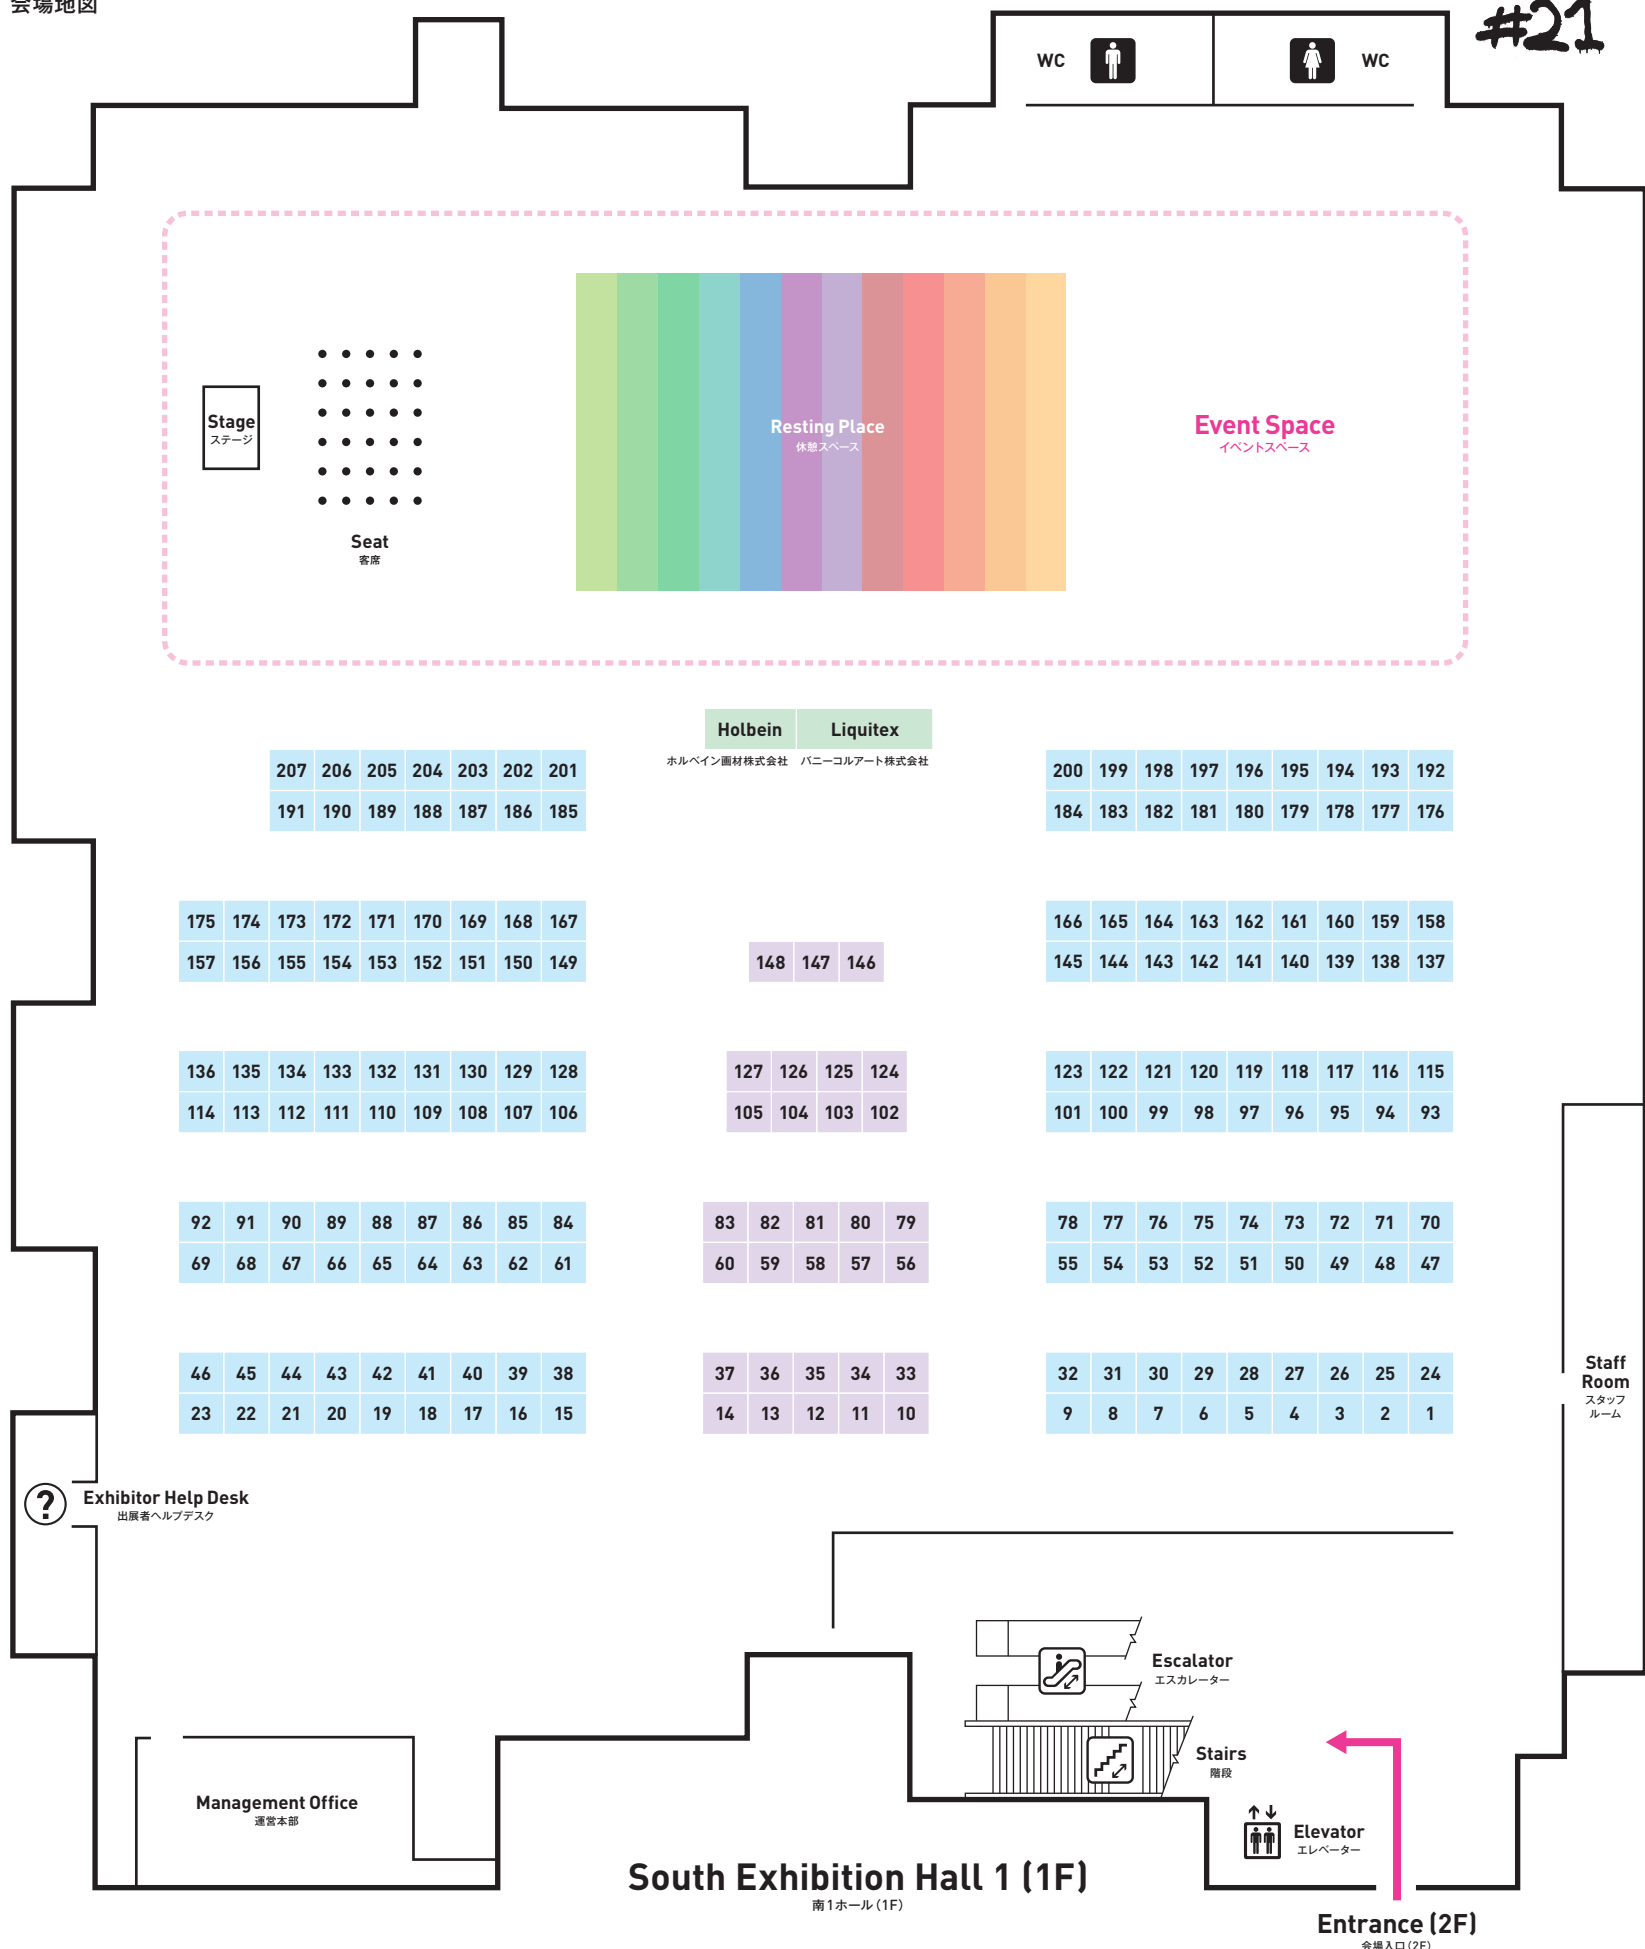

FLOOR MAP

会場地図

Normal Booth 壁なしブース Wall Booth 壁ありブース Company Booth 企業ブース

GEISAI #21

LIST OF EXHIBITORS

出展者リスト

GEISAI #21

No.	出展者名	EXHIBITOR NAME	No.	出展者名	EXHIBITOR NAME	No.	出展者名	EXHIBITOR NAME
1	EMBTWEEN(今野狭間)	EMBTWEEN	70	星と木 しと /Hoshitoki Shito	Hoshitoki Shito	139	水上 修人	shuto mizukami
2	李華	RIKA	71	獅子野幸輝	Koki Shishino	140	AD	AD
3	百喜	MOMOKI	72	KAZUO HOSHINA	KAZUO HOSHINA	141	矢口 由奈	Yuina Yaguchi
4	場疎蛾	Bautoga	73	Uta	Uta	142	佐々木玲奈	ReinaSasaki
5	U.koni	U.koni	74	チャーリー	CHARLIE	143	シオヤ	Shioya
6	Now Loading...	Now Loading...	75	泰楽 瑠花	Ruca Tairaku	144	山田真也	yamada shinya
7	SOTA OKUMURA	SOTA OKUMURA	76	美 -jyutsar	bijyutsar	145	戸塚 美月	Mizuki Totsuka
8	加藤安珠 /Anju Kato	Anju Kato	77	仁	jin	146	ケビンばやし	Kevin bayashi
9	沼 舞子	numa maiko	78	Emi ikeda	Emi Ikeda	147	FUG	FUG
10	古家野雄紀	Yuki Koyano	79	堀内マキコ	MAKIKO HORIUCHI	148	017	017
11	SAKAMOTO ENTERTAINMENT	SAKAMOTO ENTERTAINMENT	80	夢蝶	MUCHO	149	モモマルコ	Funni
12	中森かりん	Karin Nakamori	81	森ゆい	MORI Yui	150	NIX	NIX
13	河合ターキー	Taki Kawai	82	万 糸吉	Ma yu	151	Nao	Nao
14	大坂まり	Mari Osaka	83	Softworks	Softworks	152	林 白鹿	LINBALU
15	Jomou	XuMeng	84	ガガガ	gagaga	153	山田ゾンビ村	Yamada zombie mura
16	ワタナベ マユカ	WATANABE MAYUKA	85	k j	k j	154	ナナス	nanasu
17	Cute	Cute	86	芹澤 美咲	Misaki Serizawa	155	三島浩	misima hiro
18	大庭乃鳥	NohOoniwa	87	ANATANIWA AIGAARUKARA.	ANATANIWA AIGAARUKARA.	156	蛍 2nd	Hotaru2nd
19	金井 聡一郎	Soichiro Kanai	88	うみのらくがき	uminorakugaki	157	水澄	misumi
20	げこる	gekoru	89	彼方此方	achikochi	158	宮下 卓己	Takumi Miyashita
21	KATHMI	KATHMI	90	Anulus	Anulus	159	東井 真咲朝	Masatomo Toi
22	Hana	Hana	91	KYOHEI KUDO	KYOHEI KUDO	160	菅原 央喜 / Hisaki Sugawara	Hisaki Sugawara
23	momofuku	Momofuku	92	NIBB	NIBB	161	木村達哉	Tatsuya Kimura
24	INTRO	INTRO	93	小河原智子	OGAWARA TOMOKO	162	持田象二	Shoji Mochida
25	NEVERLAND ARAN	NEVERLAND ARAN	94	鹿野佑稀	Yuki Shikano	163	門倉主樹	Kadokura Kazuki
26	Naoki Yamaji	Naoki Yamaji	95	久保勝大	Masahiro Kubo	164	早野樹	itsukihayano
27	Itsuki	Itsuki	96	水野 咲	SAKI MIZUNO	165	中澤亮太	Ryota Nakazawa
28	YURIKA/ 篠田 有梨佳	YURIKA SHINODA	97	Dump Valve	Dump Valve	166	衛藤隼斗	etohayato
29	歌月	Kazuki	98	tiki	tiki	167	Celque	Celque
30	中澤龍二	Ryuji Nakazawa	99	にせんちめんたる	2sentimental	168	ソルト	Salt
31	鳥糞ぎ	Ikitsugi	100	大隈伸也	Shinya ookuma	169	RUBO	RUBO
32	かわのめぐみ	Megumi Kawano	101	タカノアヤカ	Takano Ayaka	170	福永成美	Narumi Fukunaga
33	Taiki Sudo	Taiki Sudo	102	木内恵	Megumi Kiwi	171	かわもと ももか	Kawamoto Momoka
34	ねは	Neha.	103	Ryota	Ryota	172	るむ	rurumu
35	きゃらあい	Kyaraai	104	ShotaroShinohara/showchi.	ShotaroShinohara/showchi.	173	MUKUNA	MUKUNA
36	中島淳志	Atsushi Nakashima	105	Maoka Ueda	Maoka Ueda	174	山口 大樹	Daiki Yamaguchi
37	Aaaaaaaa	Aaaaaaaa	106	川島 桃香 /Kawashima Momoka	Momoka Kawashima	175	良	Ryo
38	三戸晴輝	Sannohe Haruki	107	モリシタ ライキ	morishita raiki	176	中島隆誠	Ryusei Nakajima
39	KANA	KANA	108	henry.gallllllla	henry.gallllllla	177	salt sugar	salt sugar
40	榊 深月	Sakaki Mizuki	109	akanefactory	akanefactory	178	長田洸明	Komei Osada
41	ALBINOTE	ALBINOTE	110	カワニシユウキ	Yuki Kawanishi	179	伊藤 信太郎	Shintaro Ito
42	せー6	se-6	111	外機	gaiki	180	Chiphase	Chiphase
43	桑宮亮	Ryo Kuwamiya	112	大森功太郎	Kotaro Omori	181	RYOSUKE(スーリョケ)	SURYOK
44	飯野 太閤	Tiyo lino	113	うつわ	Utsuwa	182	@%-at mark-	@%-at mark-
45	Wafs	Wafs	114	van jamie/ ジェイミー	van jamie	183	eityamo	eityamo
46	妄想屋台プロデューサー	DELUSION STALL PRODUCER	115	天才さん	TenSaiSan	184	金子圭太	Kaneko Keita
47	中風森滋	Shinji Nakakaze	116	noiki	noiki	185	ゆーつー	Yu-Tu
48	カナッペ	Canappe	117	まゆワッサン	mayuwassan	186	米田れれ	YonedaRR
49	杉本遊美	Sugimoto Amy	118	小堺勝	Masaru Kozakai	187	oyasumi	oyasumi
50	植村佳乃子	Kanoko Uemura	119	奥山 鼓太郎	KOTARO Okuyama	188	iji	iji
51	大竹 真次郎	ootake shoujirou	120	Johnna Staby	Johnna Staby	189	桐山大起	Yama Hilbert
52	ミノリ	Minori	121	横関 空悟	Kugo Yokozeki	190	Hikaru zzz	Hikaru zzz
53	星月	hozuki	122	久保 真理子	Mariko Kubo	191	Sushi Soldiers	Sushi Soldiers
54	こしま ともみ	Koshima Tomomi	123	mami	mami	192	akane	akane
55	メイクイン	mayQinn	124	星ヲ輪ユメカ	Yumeka hoshiwowa	193	TOKYO- PAUL	TOKYO- PAUL
56	HAYATO MACHIDA	HAYATO MACHIDA	125	羽田野 令也	Reiya Hatano	194	hal	hal
57	ruteN	ruteN	126	FRAGILE	FRAGILE	195	Keriro	Keriro
58	ジウノアメノ	ZIUNOAMENO	127	橋本千理	Hashimoto Chisato	196	Yuko Hikosaka	Yuko Hikosaka
59	菊池玲生	Reo kikuchi	128	中塚 文菜	Ayana Nakatsuka	197	瀬田リリカ	Seta Ririka
60	ILLMAN	ILLMAN	129	富川 漢	baku tomikawa	198	Sari Kawamura	Sari Kawamura
61	都竹踏地	Tsuzuku Fuji	130	中平志穂	Shiho Nakahira	199	affi	affi
62	HAL	HAL	131	xu xinyu	xu xinyu	200	松岡 NAOMI	MATUOKA NAOMI
63	トミザワ カスミ	Kasumi Tomizawa	132	Satoru Ohkita	Satoru Ohkita	201	たらこ	tarako
64	田中直朱	Naomi Tanaka	133	KURAGE	KURAGE	202	YONA	YONA
65	小原若葉	OBARA WAKANA	134	Nyan	Nyan	203	狗島	Inushima
66	小澤	mio	135	無題 01	Unittled01	204	Tsubasa Oshiro	Tsubasa Oshiro
67	yo	yo	136	ANoK	ANoK	205	生田 嘉希	Yoshiki Ikuta
68	Sho	Sho	137	伊勢崎隆太郎	youtarou isezaki	206	大久保卯月	Uzuki Okubo
69	NEW PUNK	NEW PUNK	138	丸山 純	Jun Maruyama	207	ミロ	miro